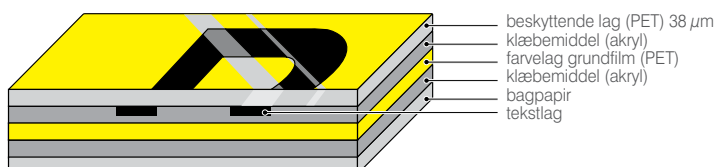

Derfor holder P-touch tape

Vores laminerede P-touch TZe-labels er udviklet til at holde, uanset hvor du anvender dem. I modsætning til almindelige labels indebærer vores unikke lamineringsteknologi, at teksten påføres et lag superklar polyethylen, der beskytter mod ydre påvirkning.

Den laminerede P-touch TZe-tape består af seks forskellige lag, som danner en tynd, virkelig robust label. Teksten dannes med termotransferblæk og placeres mellem to beskyttende lag PET (polyesterfilm). Resultatet er en praktisk talt uopsidelig label, der kan modstå selv de barske omgivelser.