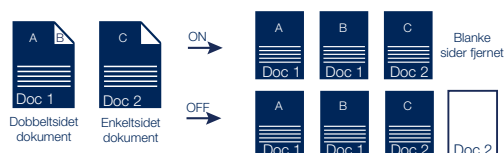

Avancerede funktioner

Blanke sider fjernet

Når du scanner en stak dokumenter, registrerer og fjerner ADS-2100 eventuelle blanke sider. På den måde sparer du tid og plads, når dokumenterne arkiveres.