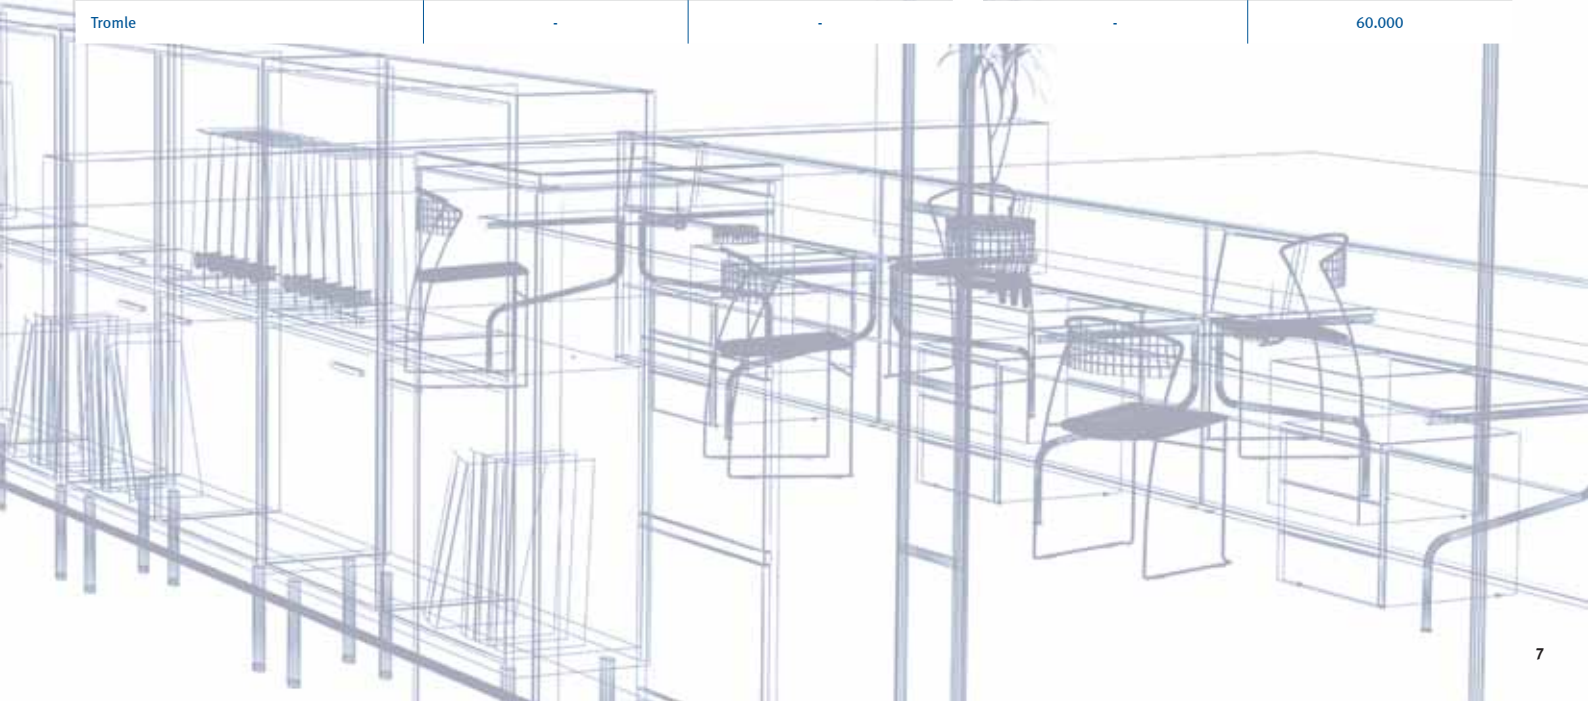

B721dn	B731dnw	B840n	B930n
Beskrivelse	A4 sort/hvid printer	A4 sort/hvid printer	A3 sort/hvid printer	A3 sort/hvid printer
Antal brugere	1 til 20	1 til 30	1 til 20	1 til 30+
Sider pr. Dag	Op til 750	Op til 750	Op til 1000	Op til 1000
Printhastighed	47 sider i minuttet	52 sider i minuttet	A4: 40 sider i minuttet, A3: 22 sider i minuttet	A4: 50 sider i minuttet, A3: 28 sider i minuttet
Printopløsning	1200 x 1200 dpi	1200 x 1200 dpi	1200 x 1200 dpi	1200 x 1200 dpi
Tid til første print	Under 5 sek.	Under 5 sek.	5 sekunder	3 sekunder
Netværksforbundet	Standard	Standard	Standard	Standard
Trådløs	-	Standard	-	-
Dobbeltside-print	Standard	Standard	Tilbehør	Tilbehør
Papirkapacitet	Standard: 630 Maks.: 3.160	Standard: 630 Maks.: 3.160	Standard: 630 Maks.: 1690	Standard: 1,100 Maks.: 5,100
Hukommelse	Tilbehør: 160GB HDD	Tilbehør: 160GB HDD	Tilbehør: 16GB SDHC Hukommelseskort	Tilbehør: 40GB HDD
Strømforbrug	Dvaletilstand: <1,5 W	Dvaletilstand: <3,9 W	Strømsparer: 15 W; Dvaletilstand: <1,2 W	Dvaletilstand 10 W
Hukommelse RAM	Standard: 256MB; Maks.: 768MB	Standard: 256MB; Maks.: 768MB	Standard: 128MB; Maks.: 640MB	Standard: 256MB; Maks.: 768MB
Printersprog	PCL, PS, XPS, SIDM, Direkte PDF-udskrivning	PCL, PS, XPS, SIDM, Direkte PDF-udskrivning	PCL, PS, SIDM	PCL, PS, SIDM
Papirstørrelser/vægt	A4, A5, B5, A6; Brugerdefineret størrelse op til 1.321mm og vægt op til 253 g/m²		A3, A4, A5, A6, B4, B5 og vægt op til 200 g/m²	A3, A4, A5, A6, B5 og vægt op til 215 g/m²
Anbefales Belastning (sider/måned)	15.000 til 20.000	15.000 til 30.000	Op til 20.000	Op til 20.000
Vægt	27kg	27kg	24kg	44,1kg
Mål (HxBxD)	410 x 435 x 498mm	410 x 435 x 498mm	373 x 485 x 450mm	498 x 640 x 525mm
Tonerpatron	-	-	-	30.000
Printpatron	18.000	18.000/36.000	20.000	-
Tromle	-	-	-	60.000